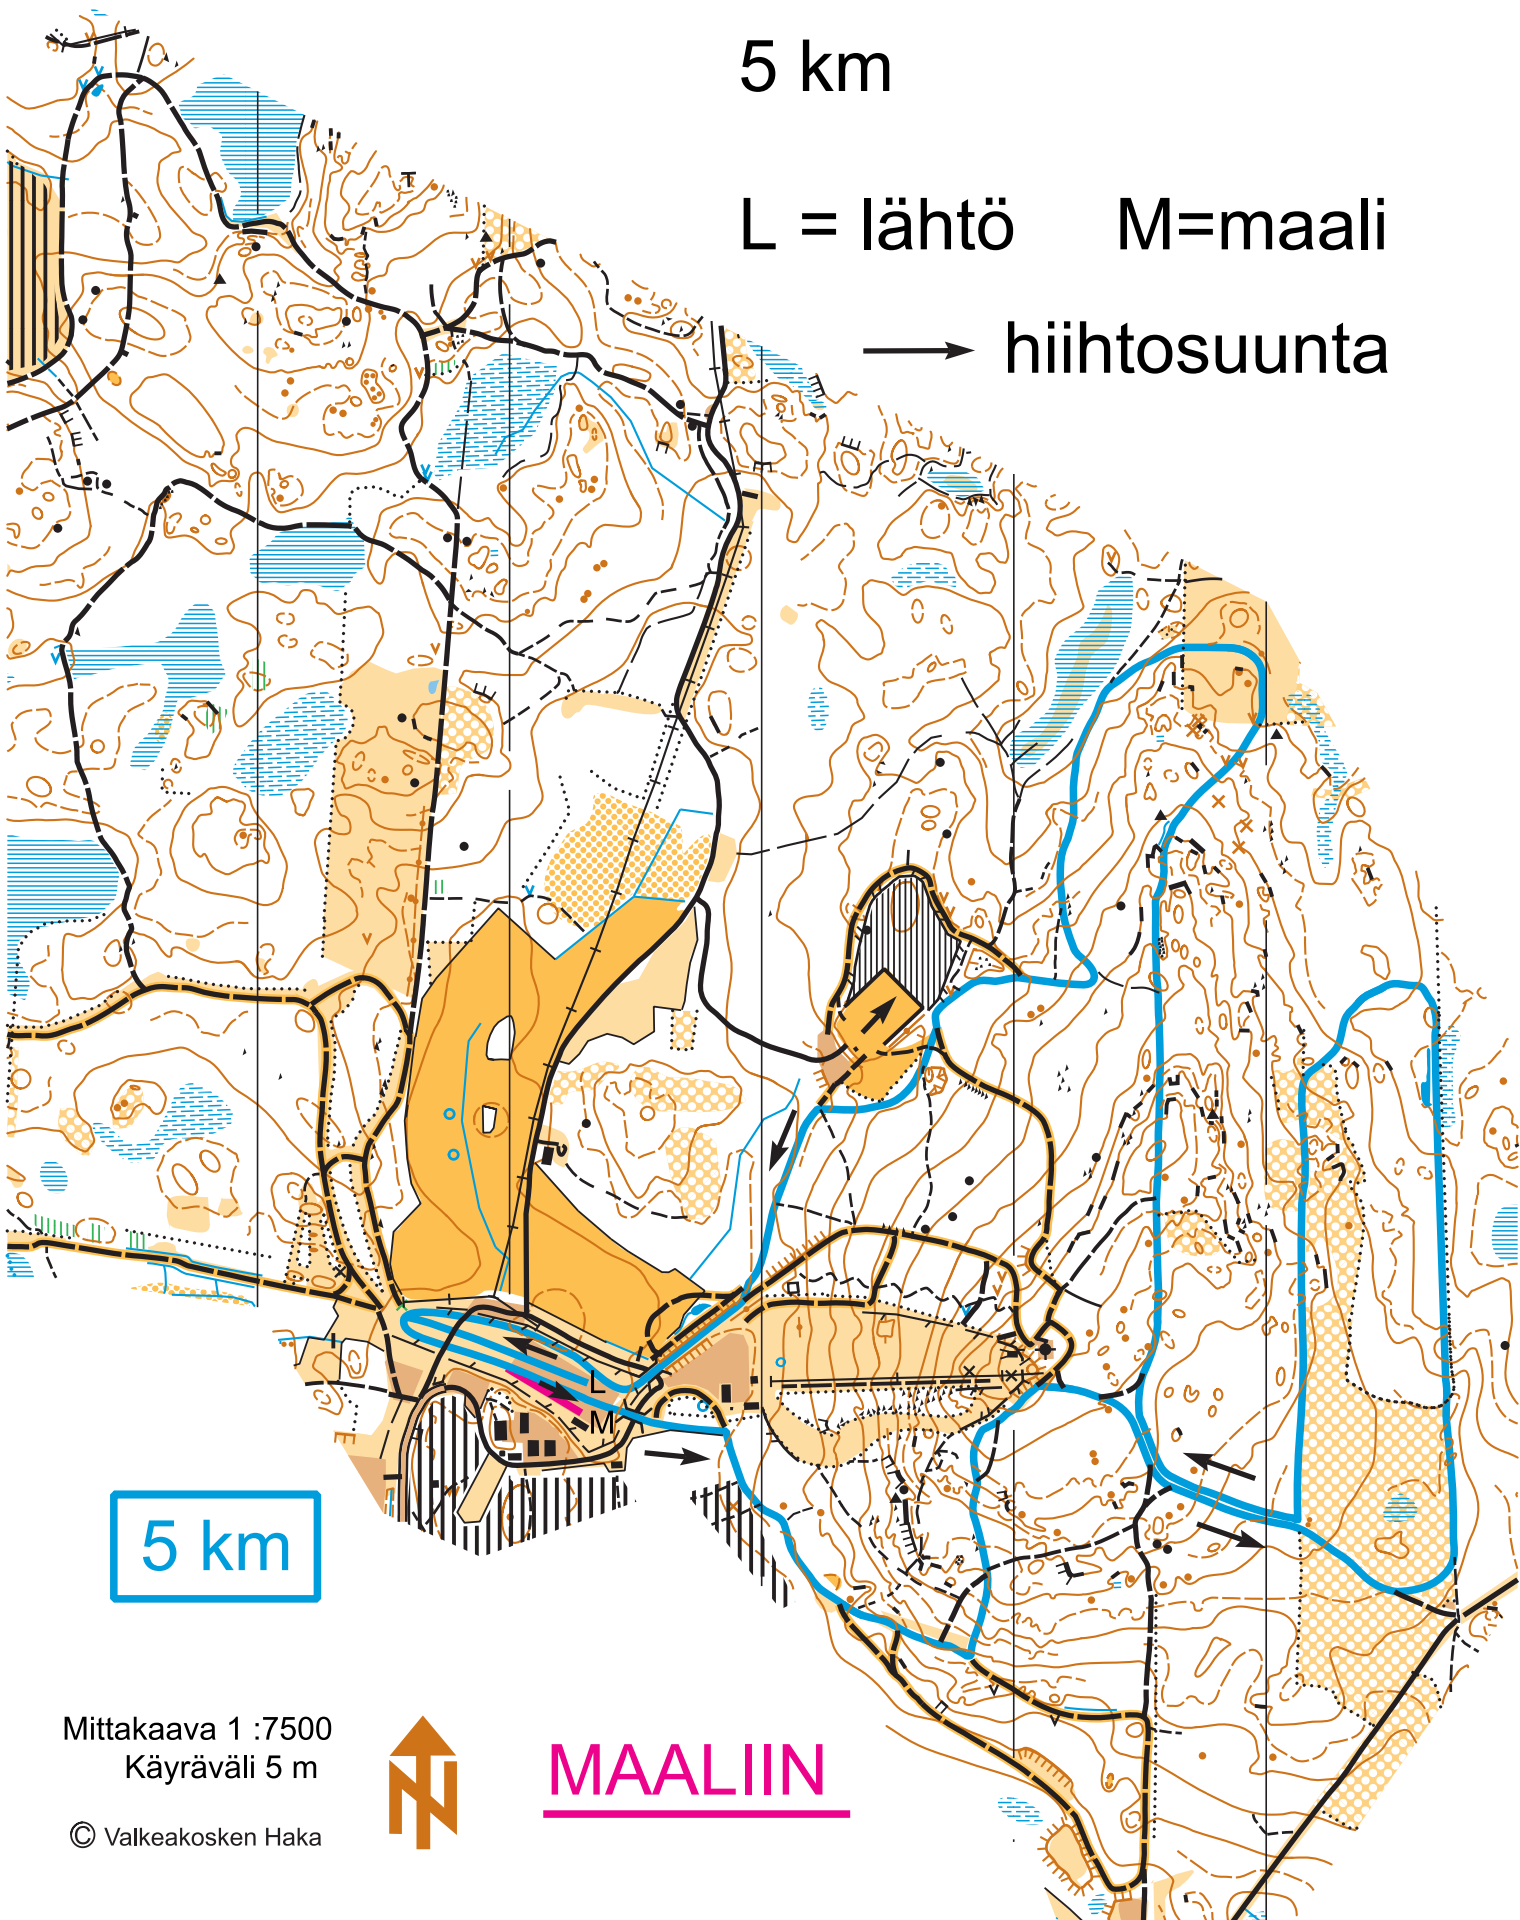

PM-HIIHDOT 17.2.2018 latukartta

Valkeakosken Haka, Korkeakangas

5 km

L = lähtö M=maali

→ hiihtosuunta

5 km

Mittakaava 1 :7500
Käyräväli 5 m

© Valkeakosken Haka